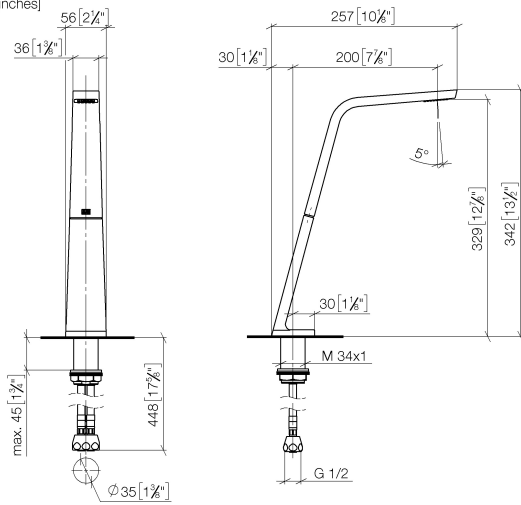

CL.1 Bec déverseur pour lavabo, montage sur gorge sans garniture d'écoulement - Champagne (Or 22cts)

CL.1

13 717 705

- saillie 200 mm
- bec déverseur fixe
- forme de jet rectangulaire avec 40 jets individuels
- hauteur de robinetterie 343 mm
- hauteur jusqu'au mousseur 329 mm
- diamètre de percement 35 mm
- débit maxi. 4 l/min
- raccord 1/2"
- 2x flexible de pression M 10 x 1 vissé, étanchéité contrôlée
- sans plomb
- Ce produit contribue au respect des exigences des systèmes d'évaluation des bâtiments écologiques, par exemple LEED®, BREEAM®, DGNB

	Champagne (Or 22cts)	13 717 705-47
	Chrome	13 717 705-00
	Platine brossé	13 717 705-06
	Dark Chrome	13 717 705-19
	Champagne brossé (Or 22cts)	13 717 705-46
	Dark Platinum brossé	13 717 705-99

CL.1 Bec déverseur pour lavabo, montage sur gorge sans garniture d'écoulement - Champagne (Or 22cts)

CL.1

13 717 705
mm [inches]

Diagramme de débit

Certificats

GDV_0400279. IAPMO_N-4976. IAPMO_8834 (1). IAPMO_6397.

**CL.1 Bec déverseur pour lavabo, montage sur gorge sans garniture
d'écoulement - Champagne (Or 22cts)**

CL.1

13 717 705

Les pièces pour les
autres finitions
peuvent être
trouvées ici : Chrome