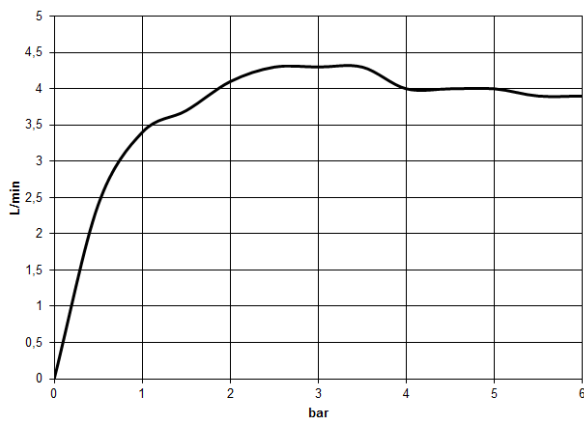

CL.1 Bec déverseur pour lavabo, montage sur gorge sans garniture d'écoulement - Champagne (Or 22cts)

CL.1

13 717 705

- saillie 200 mm
- bec déverseur fixe
- forme de jet rectangulaire avec 40 jets individuels
- hauteur de robinetterie 343 mm
- hauteur jusqu'au mousseur 329 mm
- diamètre de percement 35 mm
- débit maxi. 4 l/min
- raccord 1/2"
- 2x flexible de pression M 10 x 1 vissé, étanchéité contrôlée
- sans plomb
- Ce produit contribue au respect des exigences des systèmes d'évaluation des bâtiments écologiques, par exemple LEED®, BREEAM®, DGNB

CL.1

13 717 705
mm [inches]

Diagramme de débit

Certificats

GDV_0400279. IAPMO_N-4976. IAPMO_8834 (1). IAPMO_6397.

**CL.1 Bec déverseur pour lavabo, montage sur gorge sans garniture
d'écoulement - Champagne (Or 22cts)**